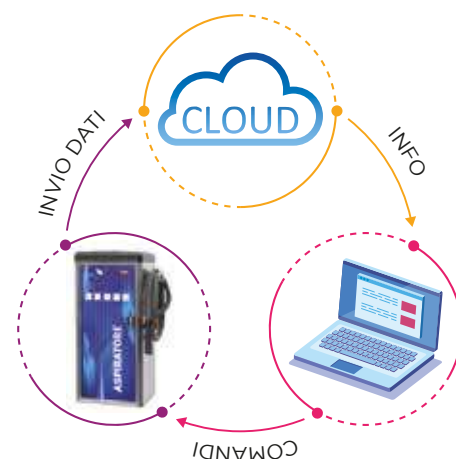

Erogatore liquido lavavetri

GESTIONE
CON PLC

GETTONIERA
ELETTRONICA

BOCCHETTA CARICO
LATERALE

PULSANTI LUMINOSI
A LED

INDICATORE LUMINOSO
PRODOTTO ESAURITO

CASSETTA MONETE
LUCCHETTABILE

GESTIONE
DA REMOTO

Caratteristiche e dotazioni di serie:

- ✓ Struttura in acciaio inox aisi 304
- ✓ Calotta di copertura in abs colonna Extra Large, in acciaio inox colonna Large
- ✓ Cerniera porta in inox a tutta lunghezza
- ✓ Serratura anti-vandalo a 3 punti di chiusura
- ✓ Pompa in acciaio inox
- ✓ Tubo spiralato 10m con pistola erogazione
- ✓ Gestiona elettronica con PLC
- ✓ Gettoniera elettronica
- ✓ Cassetta monete con chiusura a chiave
- ✓ Indicatore luminoso prodotto esaurito
- ✓ Serbatoio prodotto 120L colonna Large, 240 L colonna Extra Large

Bocchetta di carico laterale del prodotto (optional)

Gestione da remoto (optional)

La macchina connessa ad internet permette un interscambio di dati informazioni e comandi.

Cerniera inox intera porta
(di serie)