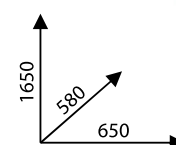

BLUE EURO B - ROADCAR

Erogatori di additivo Euro 6D e liquido lavavetri

GETTONIERA
ELETTRONICA

BOCCHETTA CARICO
LATERALE

PULSANTI LUMINOSI
A LED

INDICATORE LUMINOSO
PRODOTTO ESAURITO

CASSETTA MONETE
LUCCHETTABILE

GESTIONE
DA REMOTO