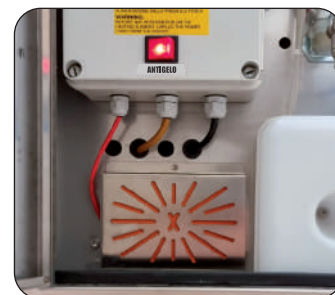

GESTIONE
DA REMOTO

BLUE EURO B - ROADCAR

Erogatori di additivo Euro 6D e liquido lavavetri

Caratteristiche e dotazioni di serie:

- ✓ Struttura in acciaio inox aisi 304
- ✓ Calotta di copertura in abs colonna Extra Large in acciaio inox colonna Large
- ✓ Cerniera porta in inox a tutta lunghezza
- ✓ Serratura anti-vandalo
- ✓ Pompa in acciaio inox
- ✓ Tubo spiralato 10m con pistola erogazione
- ✓ Gettoniera elettronica
- ✓ Cassetta monete lucchettabile
- ✓ Indicatore luminoso prodotto esaurito
- ✓ Serbatoio prodotto 120L colonna Large 240 L colonna Extra Large

Cerniera inox intera porta
(di serie)

Cassetta monete
lucchettabile (di serie)

Pistola erogazione
(di serie)

Pompa acciaio inox
(di serie)

Serratura a 3 punti di
chiusura (di serie)

Calotta in acciaio inox
(optional su S - di serie su L)

Kit antigelo (optional)

Kit illuminazione a led
(optional)

BLUE EURO 6 - ROADCAR

Erogatori di additivo Euro 6D e liquido lavavetri

Modelli erogatori additivo Euro6D:

Codice	Modello	Volt	Potenza	Erogazione	Precisione	Serbatoio	Peso
CW09ADB12	Blue Euro 6 -120 L	230	200 Watt	4L/min	+ - 1%	120L	80Kg
CW09ADB24	Blue Euro 6 -240 XL	230	200 Watt	4L/min	+ - 1%	240L	90Kg