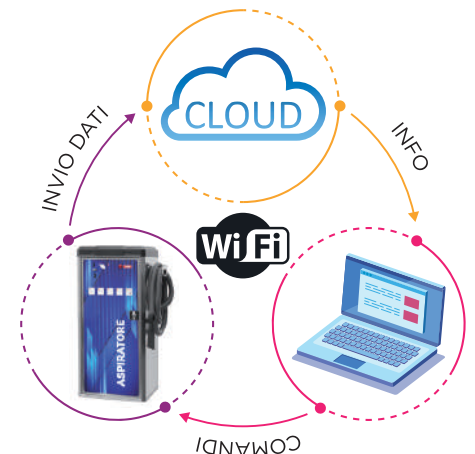

BLUE EURO B - ROADCAR

Erogatori di additivo Euro 6D e liquido lavavetri

GETTONIERA
ELETTRONICA

BOCCHETTA CARICO
LATERALE

PULSANTI LUMINOSI
A LED

INDICATORE LUMINOSO
PRODOTTO ESAURITO

CASSETTA MONETE
LUCCHETTABILE

GESTIONE
DA REMOTO

BLUE EURO B - ROADCAR

Erogatori di additivo Euro 6D e liquido lavavetri

Caratteristiche e dotazioni di serie:

- ✓ Struttura in acciaio inox aisi 304
- ✓ Calotta di copertura in abs colonna Extra Large in acciaio inox colonna Large
- ✓ Cerniera porta in inox a tutta lunghezza
- ✓ Serratura anti-vandalo
- ✓ Pompa in acciaio inox
- ✓ Tubo spiralato 10m con pistola erogazione
- ✓ Gettoniera elettronica
- ✓ Cassetta monete lucchettabile
- ✓ Indicatore luminoso prodotto esaurito
- ✓ Serbatoio prodotto 120L colonna Large 240 L colonna Extra Large

Bocchetta di carico laterale del prodotto (optional)

Gestione da remoto (optional)

La macchina connessa ad internet permette un interscambio di dati informazioni e comandi.

BLUE EURO B - ROADCAR

Erogatori di additivo Euro 6D e liquido lavavetri