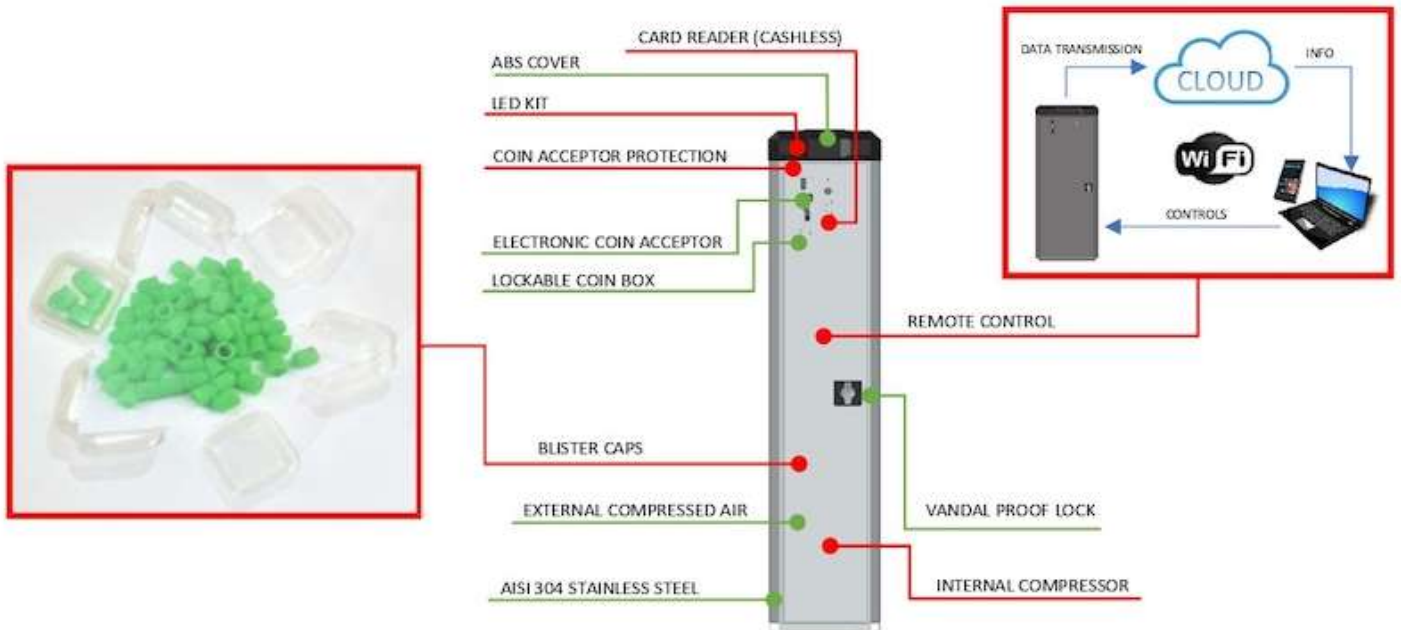

PNEUS

Gonfiagomme , Tire Inflator , Reifenfüller , Gonfleur de Pneus , Inflador de Llantas

● = Standard ● = Optional

Code	Model	Volt	Power	Bar	Nitrogen	N° Caps	Compressor	Kg
CW07PMANA	Pneus Analogic	230	200 W	1 - 6	✗	✗	550 W ●	30
CW07PMDIG	Pneus Digital	230	200 W	1 - 8	✗	✗	550 W ●	30
CW07PNITR	Pneus Nitrogen	230	200 W	1 - 8	✓	✗	550 W ●	30
CW07PNITC	Pneus Nitrogen Caps	230	300 W	1 - 8	✓	30	550 W ●	30