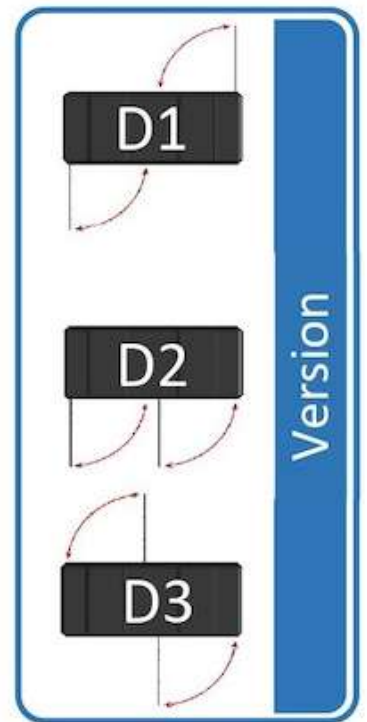

DOLLY

Macchina Combinata , Combined Machine , kombinierte Maschine , Machine Combinée , Maquina Combinada

★ External compressed air
 ▲ = Self cleaning filter with compressed air
 ● = Standard
 ● = Optional

Code	Model	Volt	Power	m ³	Filter	Air cleaning system	Compressor	Tank	Kg
CW04230SS	Dolly Progress 230	230	4,6 Kw	2 x 320	Polyester	✗	✗	2 x 50 Lt	220
CW04400SS	Dolly Progress 400	400+N	4,6 Kw	2 x 320	Polyester	✗	✗	2 x 50 Lt	220
CW04230UM	Dolly Premium 230	230	4,6 Kw	2 x 320	Cartridge	✓ ★	✗	2 x 35 Lt	235
CW04400UM	Dolly Premium 400	400+N	4,6 Kw	2 x 320	Cartridge	✓ ★	✗	2 x 35 Lt	235
CW04230GE	Dolly Prestige 230	230	5,2 Kw	2 x 320	Cartridge	✓	550 W	2 x 35 Lt	250
CW04400GE	Dolly Prestige 400	400+N	5,2 Kw	2 x 320	Cartridge	✓	550 W	2 x 35 Lt	250