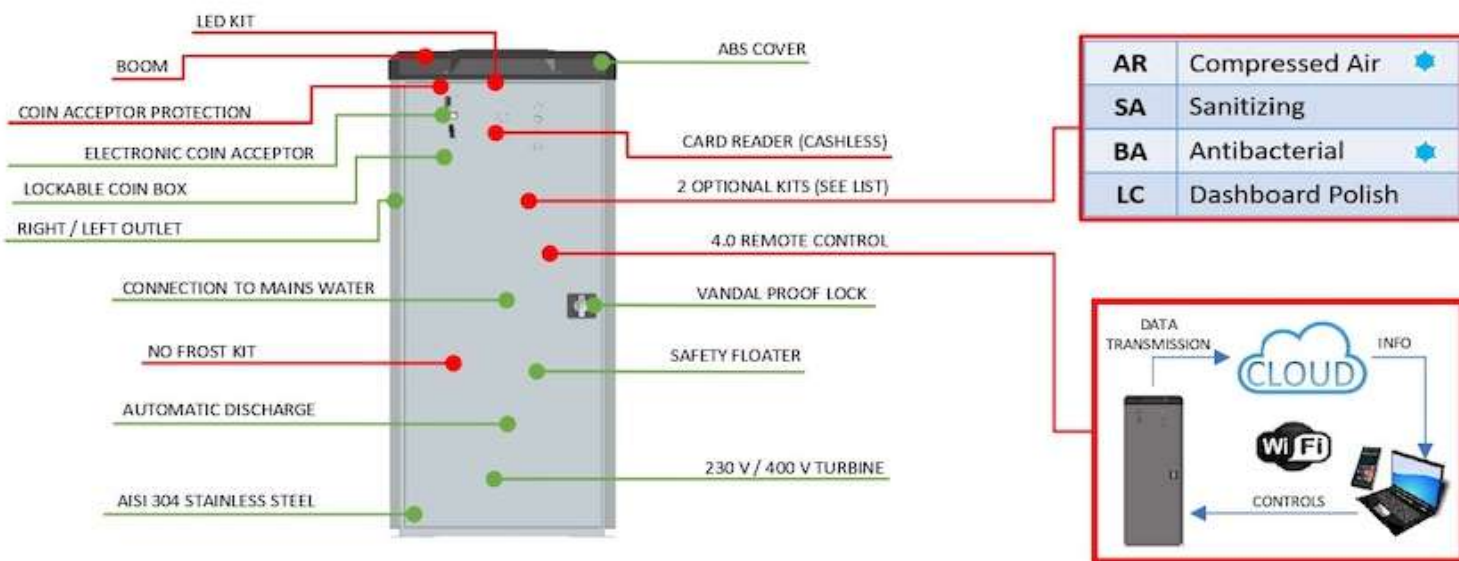

STARLINE

Lavinterni ad Estrazione , Car Seat Wash , Autositzwasche , Lave-Moquette , Limpia Tapicerias

★ External compressed air

● = Standard

● = Optional

Code	Model	Volt	Power	m ³	Product capacity	Water	Pump	Tank	Kg
CW0323000	Starline 230	230	2,4 Kw	320	10 Lt	2 > 5 bar	2 > 6 Lt/h	50 Lt	110
CW0340000	Starline 400	400+N	2,4 Kw	320	10 Lt	2 > 5 bar	2 > 6 Lt/h	50 Lt	110