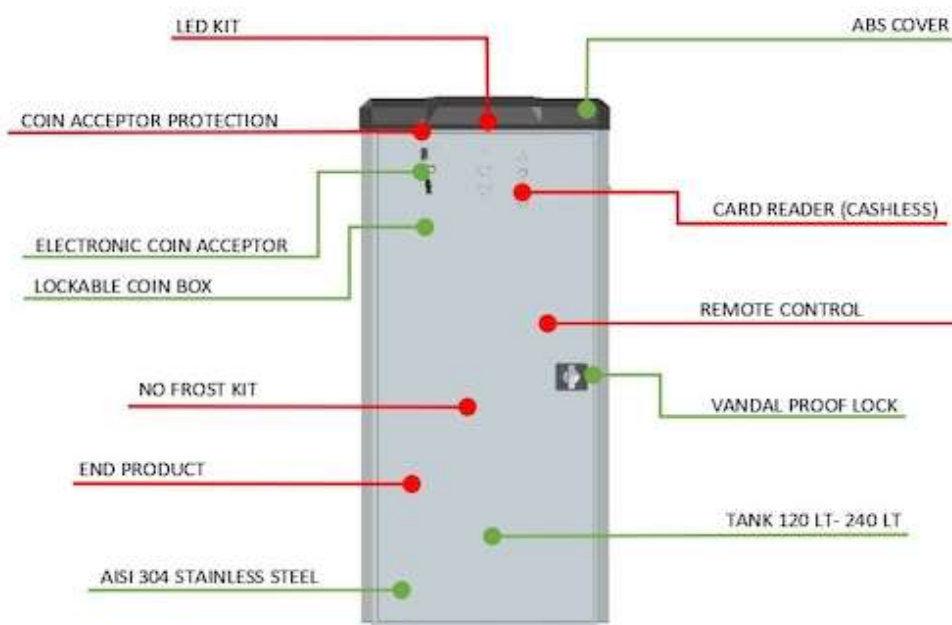

BLUE EURO 6

Additivo Euro 6D - Lavavetri , Euro 6D - Windscreen Cleaner , Euro 6D - Scheibenwashaanlage ,
Euro 6D - Laveur de Vitres , Euro 6D - Limpiador de Parabritas

● = Standard   ● = Optional

Code	Model	Volt	Power	Pump	Distribution	Precision	Capacity	Size	Kg
CW09ADB12	Blue Euro 6 -120	230	200 W	230 V	4 Lt /min	± 1 %	120 Lt.	650x340	80
CW09ADB24	Blue Euro 6 -240	230	200 W	230 V	4 Lt /min	± 1 %	240 Lt.	650x580	90
CW10VE120	Roadcar - 120	230	200 W	230 V	4 Lt /min	± 1 %	120 Lt.	650x340	80
CW10VE240	Roadcar - 240	230	200 W	230 V	4 Lt /min	± 1 %	240 Lt.	650x580	90

Prodotto in Italia
Made in Italy