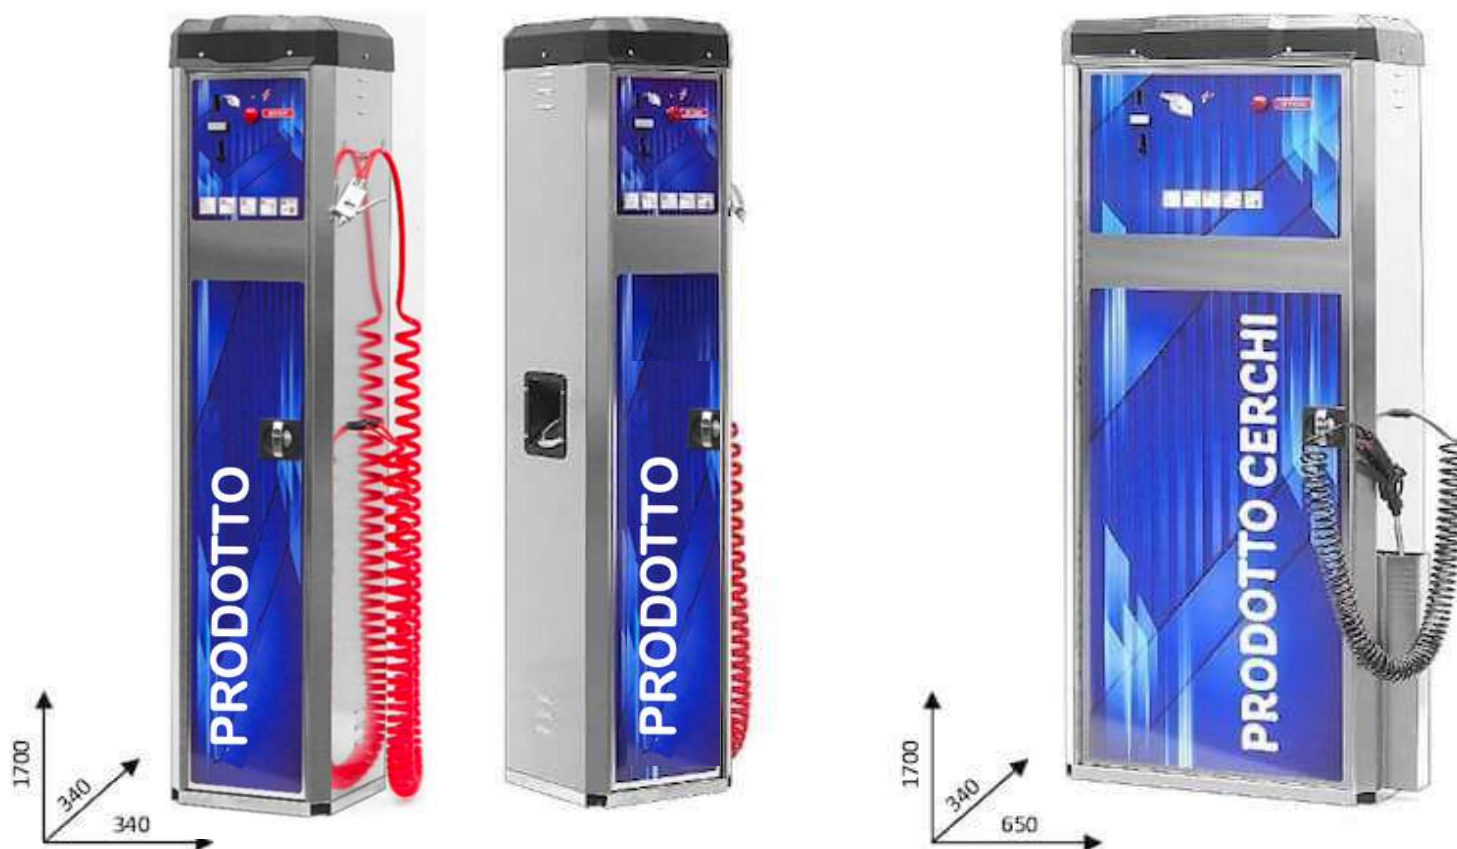

BOXSTAR 1

Colonna 1 Prodotto , 1 Product Dispenser , 1-Produkt Spender , Distributeur à 1 Produit , Distributor de Producto

Configurazione di serie	Codice colonna 340 x 340 H1700	Codice colonna 340 x 650 H1700
Tanica 10 L.	X	
Tanica 25 L.		X
Bocchetta carico laterale	OPTIONAL	OPTIONAL
Pompa elettromagnetica	X	X
Pompa Inox Aisi 316	OPTIONAL	OPTIONAL

Colonna 1 Prodotto	Codice colonna 340 x 340 H1700	Codice colonna 340 x 650 H1700
Aria compressa	CW06S3434AR	CW06S6534AR
Sanitizzante	CW06S3434SA	CW06S6534SA
Antibatterico	CW06S3434BA	CW06S6534BA
Cerchi	CW06S3434CE	CW06S6534CE
Nero Gomme	CW06S3434NG	CW06S6534NG
Lucida Cruscotto	CW06S3434CR	CW06S6534CR
Acqua	CW06S3434AQ	CW06S6534AQ
Lavavetri	CW06S3434VE	CW06S6534VE
Asciuga Moto	CW06S3434AM	CW06S6534AM

Aria compressa esterna

● = Standard

● = Optional

Modello	Volt	Potenza	Potenza Compressore	Tubo	Kg
Boxstar 1 - 340 X 340	230	200 Watt	550 Watt ●	10 Mt.	30
Boxstar 1 - 650 X 340	230	200 Watt	550 Watt ●	10 Mt.	40