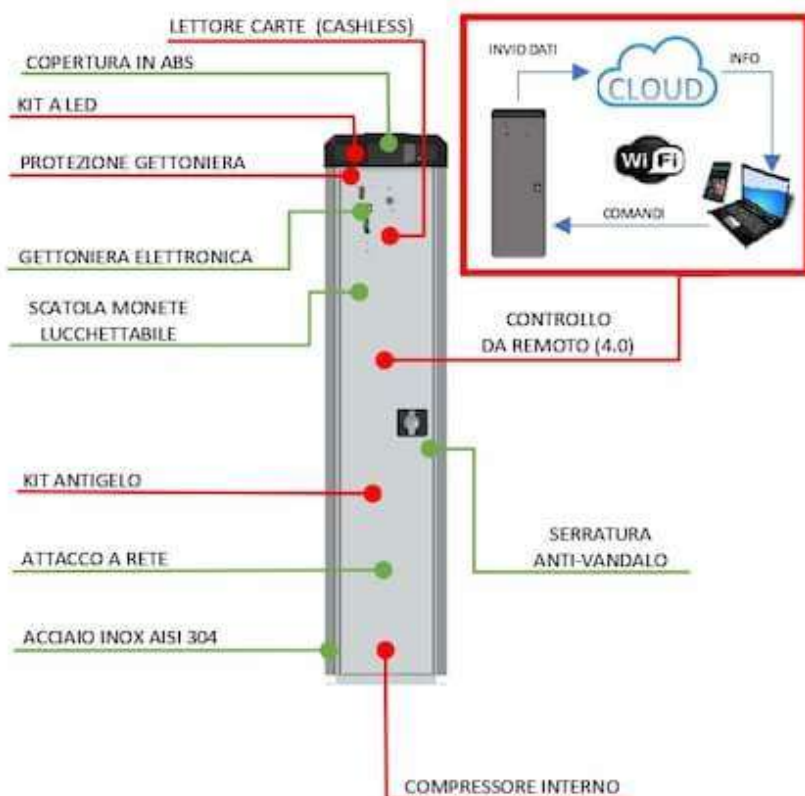

BOXSTAR 1

Colonna 1 Prodotto , 1 Product Dispenser , 1-Produkt Spender , Distributeur à 1 Produit , Distributor de Producto

Configurazione di serie	Codice colonna 340 x 340 H1700	Codice colonna 340 x 650 H1700
Tanica 10 L.	X	
Tanica 25 L.		X
Bocchetta carico laterale	OPTIONAL	OPTIONAL
Pompa elettromagnetica	X	X
Pompa Inox Aisi 316	OPTIONAL	OPTIONAL

Colonna 1 Prodotto	Codice colonna 340 x 340 H1700	Codice colonna 340 x 650 H1700
Aria compressa	CW06S3434AR	CW06S6534AR
Sanitizzante	CW06S3434SA	CW06S6534SA
Antibatterico	CW06S3434BA	CW06S6534BA
Cerchi	CW06S3434CE	CW06S6534CE
Nero Gomme	CW06S3434NG	CW06S6534NG
Lucida Cruscotto	CW06S3434CR	CW06S6534CR
Acqua	CW06S3434AQ	CW06S6534AQ
Lavavetri	CW06S3434VE	CW06S6534VE
Asciuga Moto	CW06S3434AM	CW06S6534AM

Aria compressa esterna

● = Standard

● = Optional

Modello	Volt	Potenza	Potenza Compressore	Tubo	Kg
Boxstar 1 - 340 X 340	230	200 Watt	550 Watt ●	10 Mt.	30
Boxstar 1 - 650 X 340	230	200 Watt	550 Watt ●	10 Mt.	40