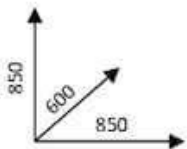

HYDROMAT

Lavatappeti , Mat Wash , Teppichreiniger , Lave Tapis , Lava Alfombras

● = Standard

● = Optional

Codice	Modello	Volt	Potenza	Giri/Mnuto	Lunghezza spazzola	Acqua	Cambio spazzola veloce	Serbatoio	Kg
CW0523000	Hydromat 230	230	750 W	700	660 mm	2 Lt/min	✓	5 Lt	75
CW0540000	Hydromat 400	400+N	750 W	700	660 mm	2 Lt/min	✓	5 Lt	75