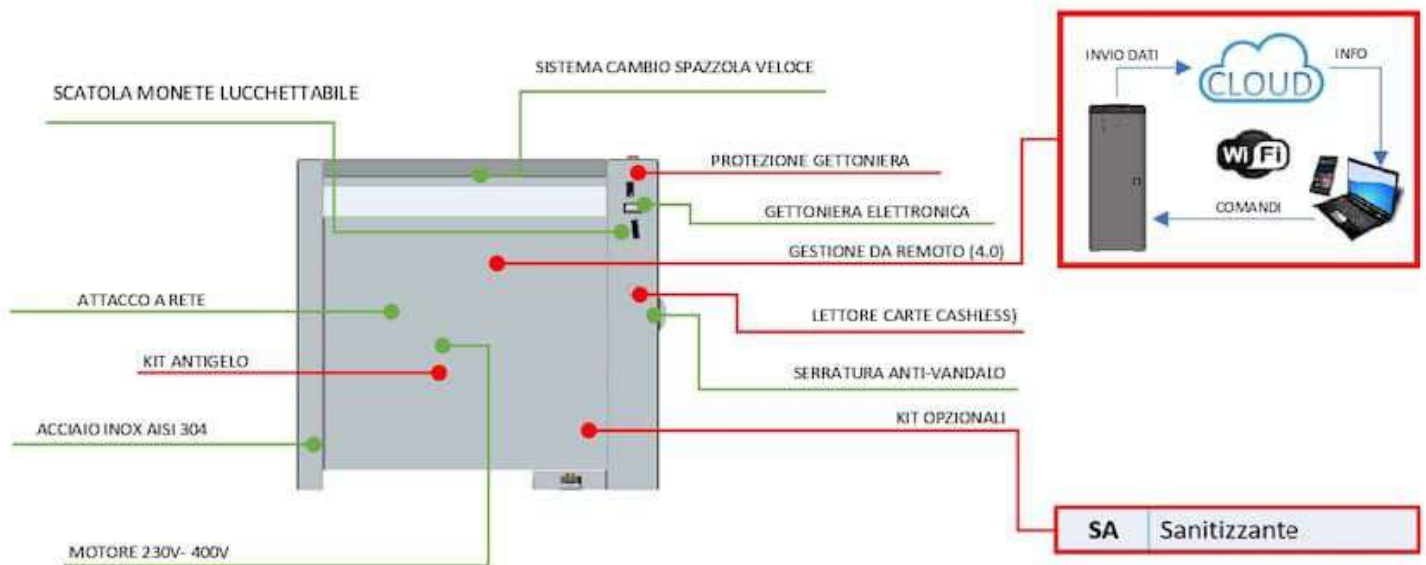

HYDROMAT

Lavatappeti , Mat Wash , Teppichreiniger , Lave Tapis , Lava Alfombras

● = Standard

● = Optional

Codice	Modello	Volt	Potenza	Giri/Mnuto	Lunghezza spazzola	Acqua	Cambio spazzola veloce	Serbatoio	Kg
CW0523000	Hydromat 230	230	750 W	700	660 mm	2 Lt/min	✓	5 Lt	75
CW0540000	Hydromat 400	400+N	750 W	700	660 mm	2 Lt/min	✓	5 Lt	75