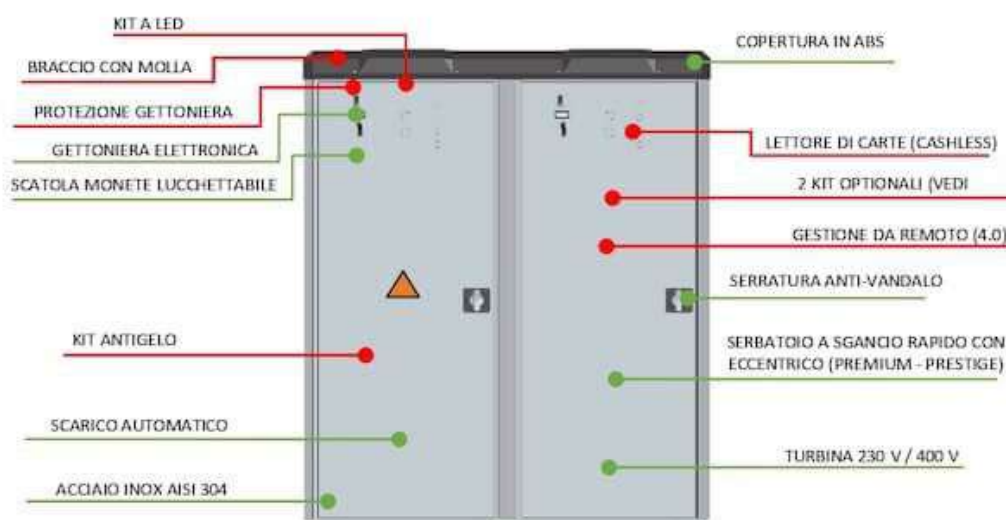

DOLLY

Macchina Combinata , Combined Machine , kombinierte Maschine , Machine Combinée , Maquina Combinada

AR	Aria compressa	★
SA	Sanitizzante	
BA	Antibatterico	★
NG	Nero Gomme	
CE	Cerchi	
LC	Lucida Cruscotto	

★ Aria compressa esterna

▲ = Pulizia filtro automatica ad aria compressa

● = Standard

● = Optional

Codice	Modello	Volt	Potenza	m ³	Filtro	Pulizia dell'aria	Compressore	Serbatoio	Kg
CW04230SS	Dolly Progress 230	230	4,6 Kw	2 x 320	Poliestere	✗	✗	2 x 50 Lt	220
CW04400SS	Dolly Progress 400	400+N	4,6 Kw	2 x 320	Poliestere	✗	✗	2 x 50 Lt	220
CW04230UM	Dolly Premium 230	230	4,6 Kw	2 x 320	Cartuccia	✓ ★	✗	2 x 35 Lt	235
CW04400UM	Dolly Premium 400	400+N	4,6 Kw	2 x 320	Cartuccia	✓ ★	✗	2 x 35 Lt	235
CW04230GE	Dolly Prestige 230	230	5,2 Kw	2 x 320	Cartuccia	✓	550 W	2 x 35 Lt	250
CW04400GE	Dolly Prestige 400	400+N	5,2 Kw	2 x 320	Cartuccia	✓	550 W	2 x 35 Lt	250