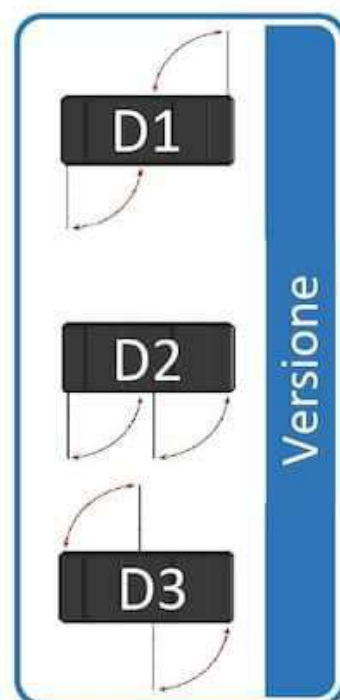

DOLLY

Macchina Combinata , Combined Machine , kombinierte Maschine , Machine Combinée , Maquina Combinada

AR	Aria compressa	★
SA	Sanitizzante	
BA	Antibatterico	★
NG	Nero Gomme	
CE	Cerchi	
LC	Lucida Cruscotto	

★ Aria compressa esterna

▲ = Pulizia filtro automatica ad aria compressa

● = Standard

● = Optional

Codice	Modello	Volt	Potenza	m ³	Filtro	Pulizia dell'aria	Compressore	Serbatoio	Kg
CW04230SS	Dolly Progress 230	230	4,6 Kw	2 x 320	Poliestere	✗	✗	2 x 50 Lt	220
CW04400SS	Dolly Progress 400	400+N	4,6 Kw	2 x 320	Poliestere	✗	✗	2 x 50 Lt	220
CW04230UM	Dolly Premium 230	230	4,6 Kw	2 x 320	Cartuccia	✓ ★	✗	2 x 35 Lt	235
CW04400UM	Dolly Premium 400	400+N	4,6 Kw	2 x 320	Cartuccia	✓ ★	✗	2 x 35 Lt	235
CW04230GE	Dolly Prestige 230	230	5,2 Kw	2 x 320	Cartuccia	✓	550 W	2 x 35 Lt	250
CW04400GE	Dolly Prestige 400	400+N	5,2 Kw	2 x 320	Cartuccia	✓	550 W	2 x 35 Lt	250